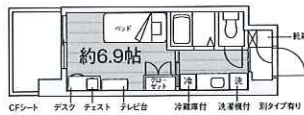

杏林大学生向け推薦学生マンション “カレッジコートシリーズ”のご案内

【特典】
入館金**50,000円割引**

学生
専用

COLLEGE COURT MUSASHISAKAIEKIMAE

【食事付】カレッジコート武蔵境駅前

■JR中央線「武蔵境駅」徒歩3分

2018年12月竣工の食事付き学生寮! 都心にアクセスしやすい中央線武蔵境駅から徒歩2分!
三鷹駅や吉祥寺駅も近く、駅前には複合商業施設や商店街があり、利便性の高い立地環境です!

※写真はイメージです。

オートロック	駐輪場	ネット
エレベーター	防犯カメラ	エアコン
B T 別	3点UB	室内洗濯機置場

井の頭キャンパスまで
自転車15分

三鷹キャンパスまで
自転車17分

学生専用	食事付	管理人常駐	全戸家具家電付
保証人不要	セコム対応24	IT光	仲介料不要

【賃料】

76,800円~79,800円
(13.81~17.70㎡, 1R/UB, 8戸)

87,800円~92,300円
(18.00~19.37㎡, 1R/BT別, 84戸)